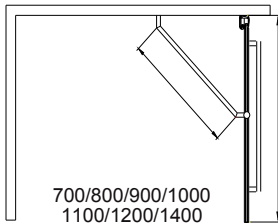

| ASPECT BLACK | SIZE | ADJUSTMENT MIN-MAX | WEIGHT |
|--------------|------|--------------------|--------|
| AWRP0700MB   | 700  | 670 - 690          | 26.8kg |
| AWRP0800MB   | 800  | 770 - 790          | 30.9kg |
| AWRP0900MB   | 900  | 870 - 890          | 34.9kg |
| AWRP1000MB   | 1000 | 970 - 990          | 38.9kg |
| AWRP1100MB   | 1100 | 1070 - 1090        | 42.9kg |
| AWRP1200MB   | 1200 | 1170 - 1190        | 46.9kg |
| AWRP1400MB   | 1400 | 1370 - 1390        | 54.9kg |